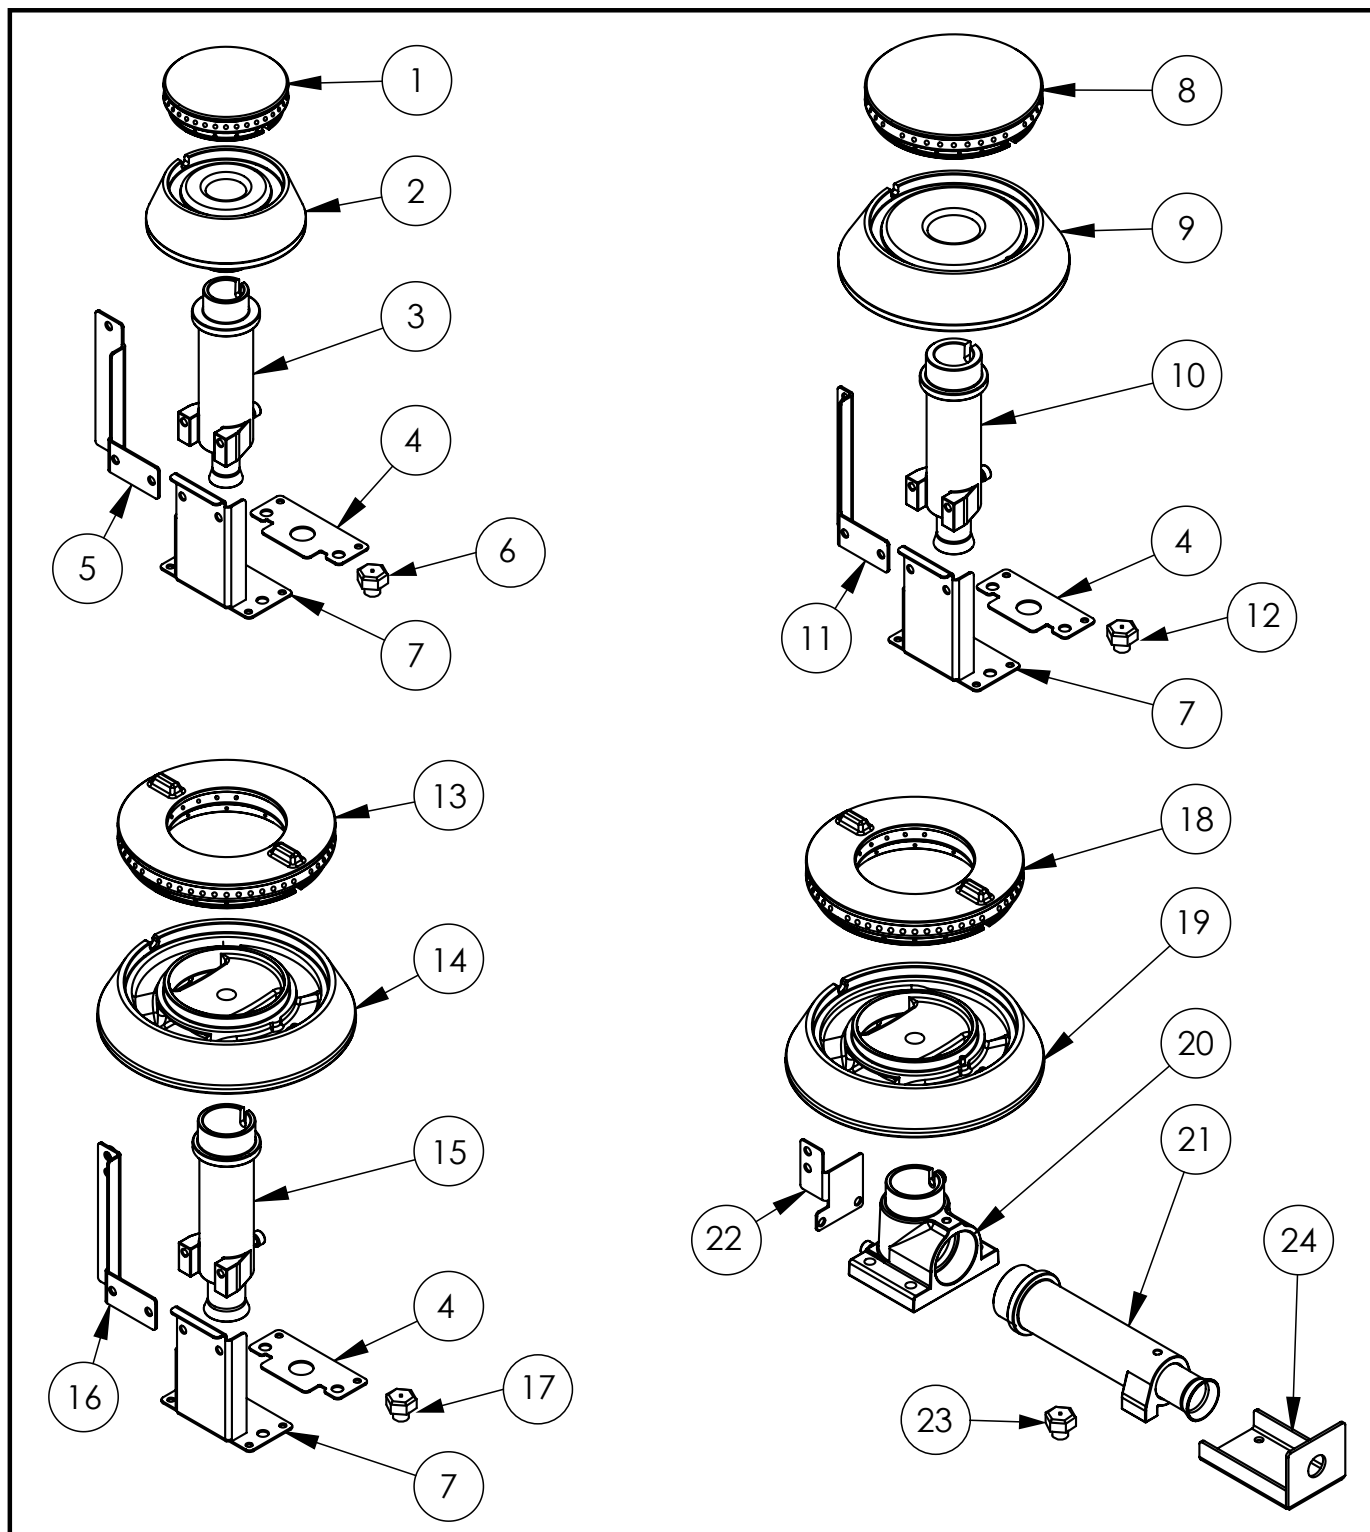

## kuchnia gazowa, 4-palnikowa, skręcana, 700 mm, 22.5 kW, G30

Kod katalogowy: 978523

**B**

Nr części (V nr rys. nr części z rysunku)	Nazwa	Kod
V978523V03-A.01	Korpus	
V978523V03-A.02	Półka	
V978523V03-A.03	Noga prawa	
V978523V03-A.04	Noga lewa	
V978523V03-A.05	Ruszt 300x335	C009045
V978523V03-A.06	Termopara	C008081
V978523V03-A.07	Stopka 40x40	
V978523V03-A.08	Misa lewa	C010871
V978523V03-A.09	Nie dotyczy tego modelu produktu	
V978523V03-A.10	Misa prawa	C010870
V978523V03-A.11	Zawór	C008801
V978523V03-A.12	Kolektor	
V978523V03-A.13	Kolano	C009080
V978523V03-A.14	Pokrętko Stalgast fi 70	C011161
V978523V03-A.15	Nakrętka z pierścieniem	C010733
V978523V03-A.16	Palnik pilota	C008078
V978523V03-A.17	Dysza palnika pilota	
V978523V03-B.01	Korona palnika 3.5kW	C009051
V978523V03-B.02	Korpus palnika 3.5kW	C009052
V978523V03-B.03	Inżektor 3.5kW	
V978523V03-B.04	Wzmocnienie wspornika palnika pionowego	
V978523V03-B.05	Wspornik pilota 3,5	
V978523V03-B.06	Dysza palnika 3,5 kw	C007535
V978523V03-B.07	Wspornik podstawy dyszy	
V978523V03-B.08	Korona palnika 5kW	C009053
V978523V03-B.09	Korpus palnika 5kW	C009054
V978523V03-B.10	Inżektor 5kW	
V978523V03-B.11	Wspornik pilota 5	C009081
V978523V03-B.12	Dysza palnika 5 kw	C007536
V978523V03-B.13	Korona palnika 7kW	C009040
V978523V03-B.14	Korpus palnika 7kW	C009027
V978523V03-B.15	Inżektor 7kW	
V978523V03-B.16	Wspornik pilota 7	
V978523V03-B.17	Dysza palnika 7 kw	C007537
V978523V03-B.18	Nie dotyczy tego modelu produktu	
V978523V03-B.19	Nie dotyczy tego modelu produktu	
V978523V03-B.20	Nie dotyczy tego modelu produktu	

---

<b>Nr części (V nr rys. nr części z rysunku)</b>	<b>Nazwa</b>	<b>Kod</b>
V978523V03-B.21	Nie dotyczy tego modelu produktu	
V978523V03-B.22	Nie dotyczy tego modelu produktu	
V978523V03-B.23	Nie dotyczy tego modelu produktu	
V978523V03-B.24	Nie dotyczy tego modelu produktu	