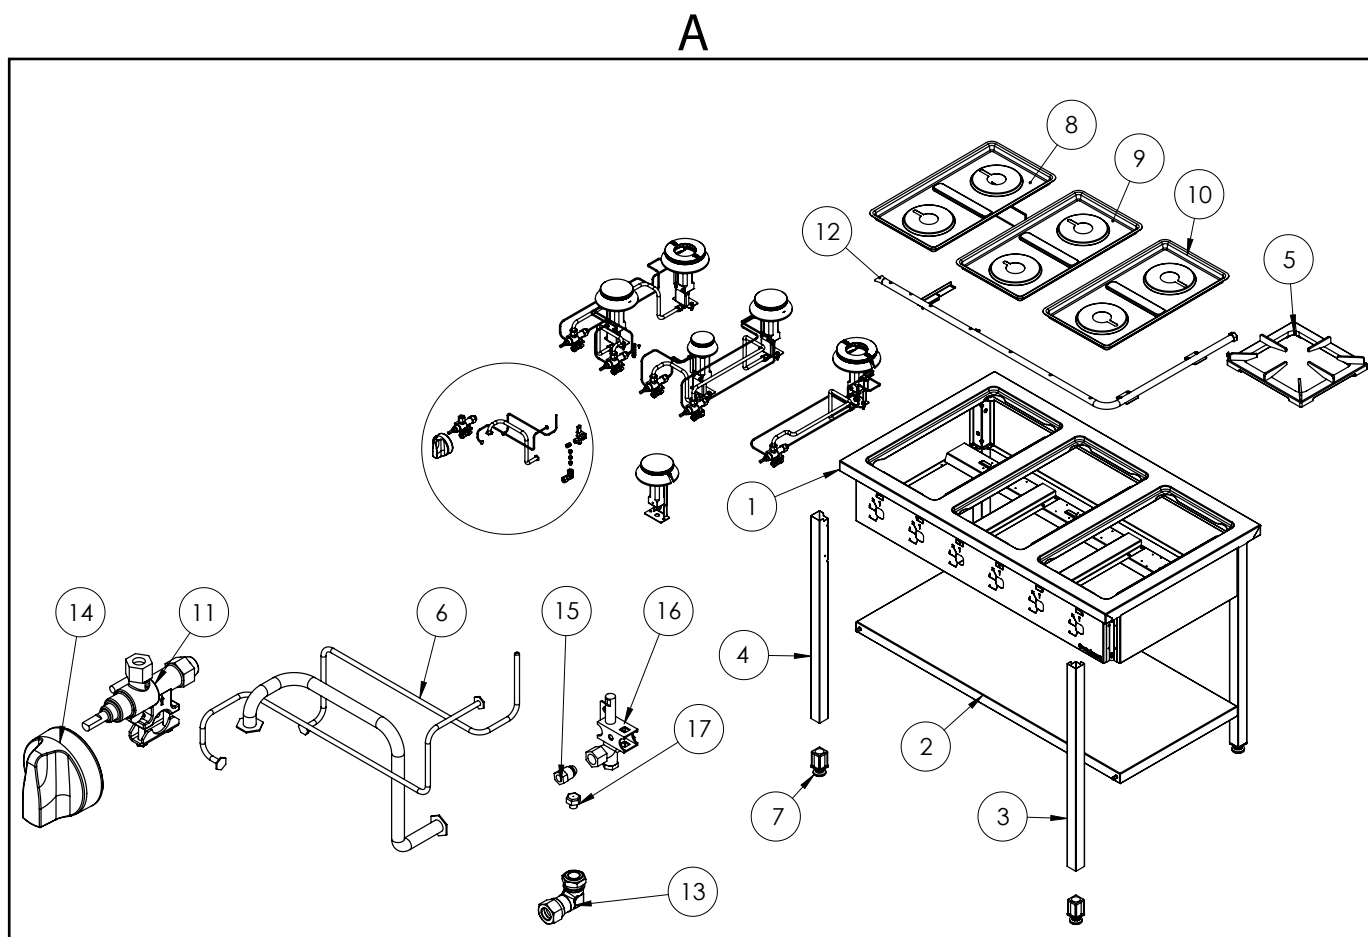

## kuchnia gazowa, 4-palnikowa, skręcana, 700 mm, 22.5 kW, G30

Kod katalogowy: 978523

**B**

Nr części (V nr rys. nr części z rysunku)	Nazwa	Kod
V978523V03-A.01	Korpus	
V978523V03-A.02	Półka	
V978523V03-A.03	Noga prawa	
V978523V03-A.04	Noga lewa	
V978523V03-A.05	Ruszt 300x335	C009045
V978523V03-A.06	Termopara	C008081
V978523V03-A.07	Stopka 40x40	
V978523V03-A.08	Misa lewa	C010871
V978523V03-A.09	Nie dotyczy tego modelu produktu	
V978523V03-A.10	Misa prawa	C010870
V978523V03-A.11	Zawór	C008801
V978523V03-A.12	Kolektor	
V978523V03-A.13	Kolano	C009080
V978523V03-A.14	Pokrętko Stalgast fi 70	C011161
V978523V03-A.15	Nakrętka z pierścieniem	C010733
V978523V03-A.16	Palnik pilota	C008078
V978523V03-A.17	Dysza palnika pilota	
V978523V03-B.01	Korona palnika 3.5kW	C009051
V978523V03-B.02	Korpus palnika 3.5kW	C009052
V978523V03-B.03	Inżektor 3.5kW	
V978523V03-B.04	Wzmocnienie wspornika palnika pionowego	
V978523V03-B.05	Wspornik pilota 3,5	
V978523V03-B.06	Dysza palnika 3,5 kw	C007535
V978523V03-B.07	Wspornik podstawy dyszy	
V978523V03-B.08	Korona palnika 5kW	C009053
V978523V03-B.09	Korpus palnika 5kW	C009054
V978523V03-B.10	Inżektor 5kW	
V978523V03-B.11	Wspornik pilota 5	C009081
V978523V03-B.12	Dysza palnika 5 kw	C007536
V978523V03-B.13	Korona palnika 7kW	C009040
V978523V03-B.14	Korpus palnika 7kW	C009027
V978523V03-B.15	Inżektor 7kW	
V978523V03-B.16	Wspornik pilota 7	
V978523V03-B.17	Dysza palnika 7 kw	C007537
V978523V03-B.18	Nie dotyczy tego modelu produktu	
V978523V03-B.19	Nie dotyczy tego modelu produktu	
V978523V03-B.20	Nie dotyczy tego modelu produktu	

---

<b>Nr części (V nr rys. nr części z rysunku)</b>	<b>Nazwa</b>	<b>Kod</b>
V978523V03-B.21	Nie dotyczy tego modelu produktu	
V978523V03-B.22	Nie dotyczy tego modelu produktu	
V978523V03-B.23	Nie dotyczy tego modelu produktu	
V978523V03-B.24	Nie dotyczy tego modelu produktu	